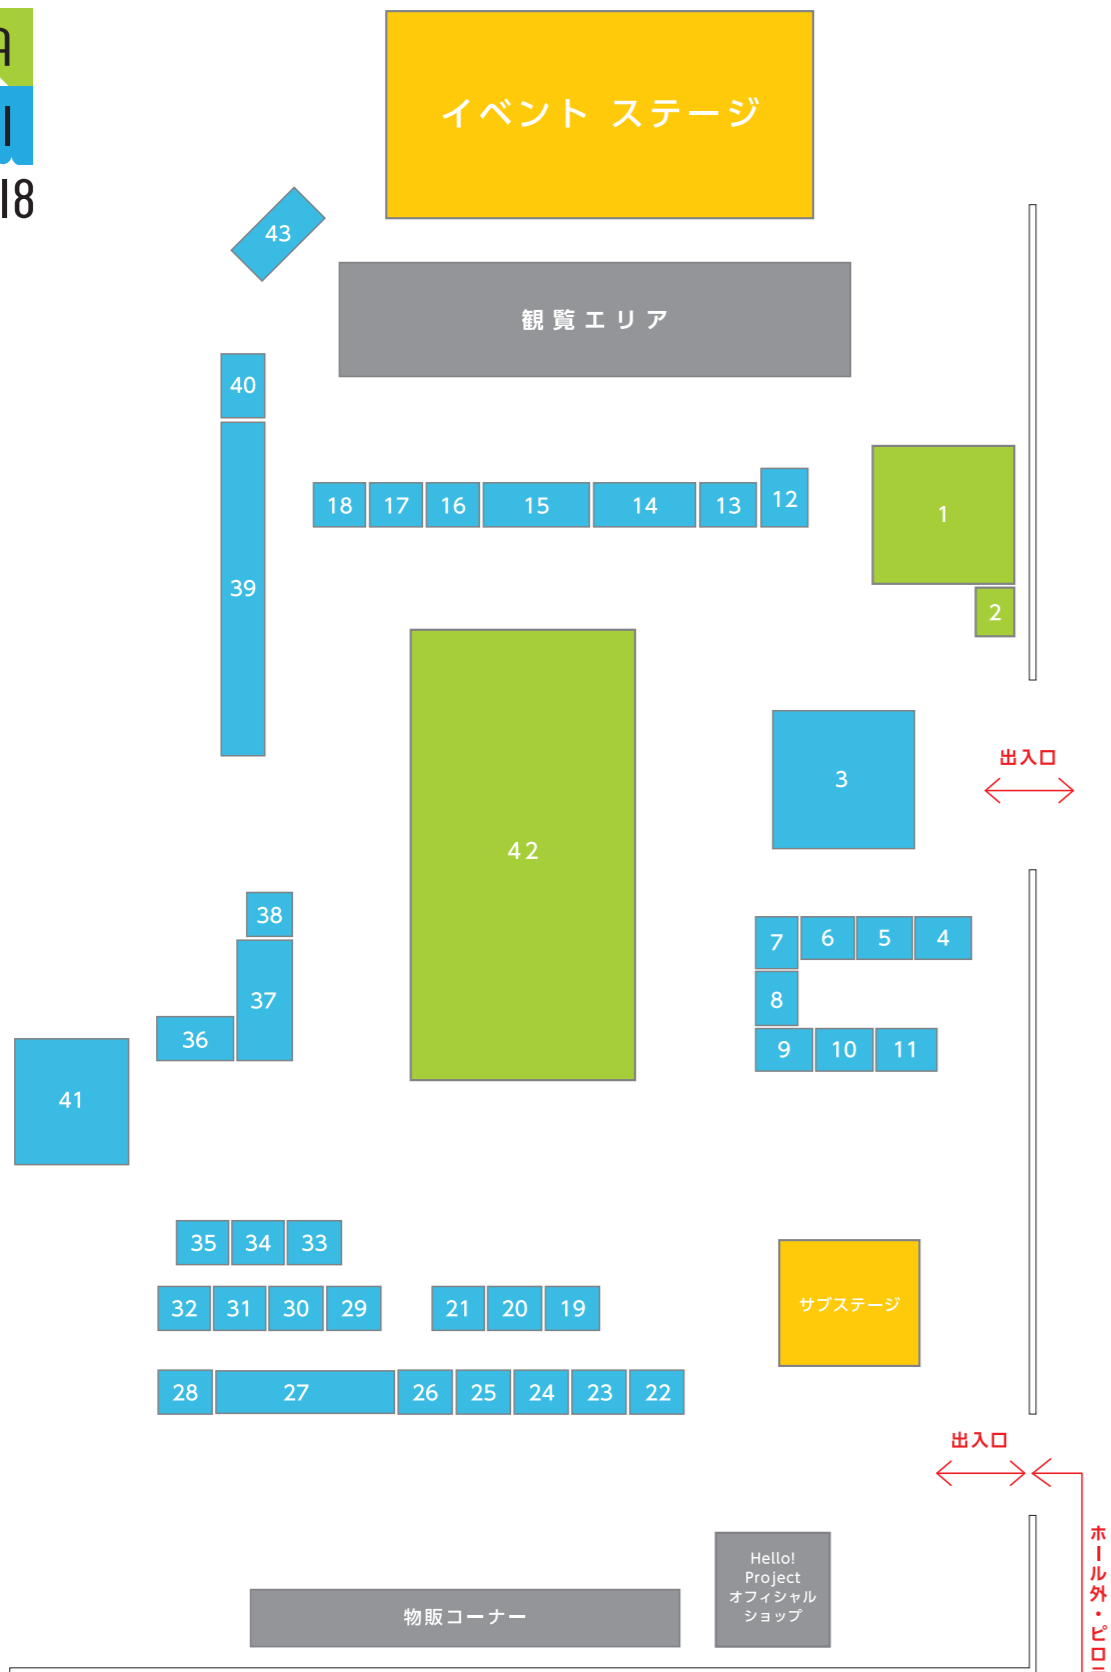

遊ぶ。暮らす。育てる。

SATOYAMA & SATOUMI

へ行こう2018

パシフィコ横浜展示ホールD

http://satoyamamovement.com/

入場無料

44 SATOYAMA SATOUMI フードコーナー

出展者

- 1 国土緑化エリア
  フォレスト・サポーターズ×SATOYAMA & SATOUMI movement
  森と木を活かした"ME-BYO"のススメ
  フォレスト・サポーターズ運営事務局
  フォレスト・ドーム ～バードコールづくり～
  地域とツナガル、世界とツナガル。[グリーンウェイブ2018]に参加しよう！
  2 コミュニティデザインのすすめ ～泉佐野丘陵緑地編～ by studio-L
  3 "地域創生2018" season 4 誰も知らない?! 里、グランプリ
  ひまわりのまち 北海道北竜町
  道志村移住支援センター[DO-SHIFT]
  紀州の宝 *紀宝町*
  4 Stream Trail
  5 MAM CAFÉ
  6 MIZAR
  7 からだにえいたろう
  8 産直お取り寄せ ニッポンセレクト
  9 it idea
  10 阿波徳島元気堂
  11 ハロー！プロジェクトモバイル
  12 愛媛県西条市
  13 石川県 加賀温泉郷
  14 山田養蜂場
  15 埼玉県三芳町×三富今昔村
  16 宇治商工会議所
  17 常陸太田市
  18 長崎県新上五島町
  19 熊本市
  20 熊谷市マスコットキャラクター「ニャオざね」
  21 セキュリテ
  22 ラ パルールド
  23 小田原市
  24 小田原市
  25 SHONAN GOLD ENERGY
  26 グランパークホテルグループ
  27 チーム美らサンゴ
  28 コーラル・ネットワーク
  29 道の駅 喜多の郷(福島県喜多市)
  30 EQUIPE-SKY
  31 崎陽軒
  32 ラジオ日本
  33 里山BONSAI
  34 東京港グリーンボランティア
  35 日本自然保護協会 (NACS-J)
  36 ゆうきのつばさアート展
  37 株式会社U-NEXT
  38 TBS ふるさとの夢
  39 Blue Earth Project
  40 「つなげよう、支えよう森里川海」プロジェクト
  41 KDDI au
  42 GREEN PARK by GARVY
  43 SATOYAMA&SATOUMI コラボ商品販売ブース
  44 SATOYAMA&SATOUMI フードコーナー

サブステージスケジュール

Table with 2 columns: Time and Event Name. Includes events like '山木梨沙(お渡し会)※1', '尾形春水/野中美希/梁川奈々美(ハロ！モバPR)', etc.

※1 山木梨沙オリジナルグッズご購入者対象のお渡し会となります。詳しくはHello! Projectオフィシャルショップブースまで。

注意事項

- ○入場に関して
  ・本イベントは無料でご入場頂けます。
  ・本イベントは整理券等の配布は一切ございません。
  ・ステージ観覧エリアの時間での入場制はございません。
  ・ステージ観覧エリアの混雑状況次第では、ステージ観覧エリアへのご入場をお断りさせて頂く場合がございます。
  ・入場列整列時間より会場へのご入場列を作ります。それ以前に出来た列(お客様自身で作られた列)等は一切無効とさせて頂きます。
  ・会場内での飲食・喫煙は禁止となります。また飲酒されている方のご入場もお断りさせて頂きます。
  ・会場周辺での飲酒、及び整列開始時間前にお越し頂く事は会場周辺の方のご迷惑になるとともに、お客様の安全を守る為、一切禁止させて頂きます。
  ○ステージ観覧に関して
  ・スケッチブック、サインボード、大きな発光体、輝度の強い発光体等の使用は、固くお断り致します。その他、演出の妨げであると判断した行為・グッズの使用は、スタッフよりお断りさせて頂きます。
  ・当日の準備によっては、観覧しづらいエリアがございます。
  ・イベント内容・出演者は予告なく変更となる場合がございます。
  ・お身体が自由なお客様、小学生以下のお子様がいらっしゃる場合は親子席へご案内可能です。なおスペースに限りがございますので、親子席へご案内出来ない場合がございます。

その他

- ○本イベントは携帯電話、スマートフォンのみ撮影可能です。(動画撮影・配信及び特殊レンズ等を付けた撮影・タブレット等はNG)
  撮影時に周りのお客様に迷惑にならないようご配慮下さい。
  なお撮影の妨げに及ぶ方にはご迷惑を掛けてはと判断した場合は、携帯電話、スマートフォンでの撮影であっても撮影をお断りする場合がございます。
  ○イベント当日は係員の指示に必ず従ってください。
  係員の指示に従って頂けない場合に本イベントへの参加をお断りする場合がございます。
  全ての時間は予定となっております。状況により前後する場合がございますので予めご了承下さい。
  ○当日の事故・混乱防止のため、イベントでは様々な制限を設けて頂く場合がございます。
  会場内外で発生した事故・トラブル・盗難は主催者・会場・出演者は一切責任を負いません。
  ○会場周辺の駐車場は会場に限りがございます。
  ご来場されるお客様は公共交通機関をご利用下さい。

イベントステージタイムテーブル

※都合により出演者は予告なく変更になる場合がございますので予めご了承下さい。

各ステージの詳細は公式HPにてご覧いただけます。

3.31 (sat)

Table with 2 columns: Time and Event Name. Includes events like 'オープニングセレモニー', 'フォレスト・サポーターズ宣言', 'アップフロント女子キャンパス部 with ゆうきのつばさ inclusion スペシャルステージ!', etc.

4.1 (sun)

Table with 2 columns: Time and Event Name. Includes events like 'フォレスト・サポーターズ×SATOYAMA & SATOUMI movement 森と木を活かした"ME-BYO"のすすめ', '「里海が育んだ天使の歌声」かもめ児童合唱団&杉田二郎&つばきファクトリー', etc.