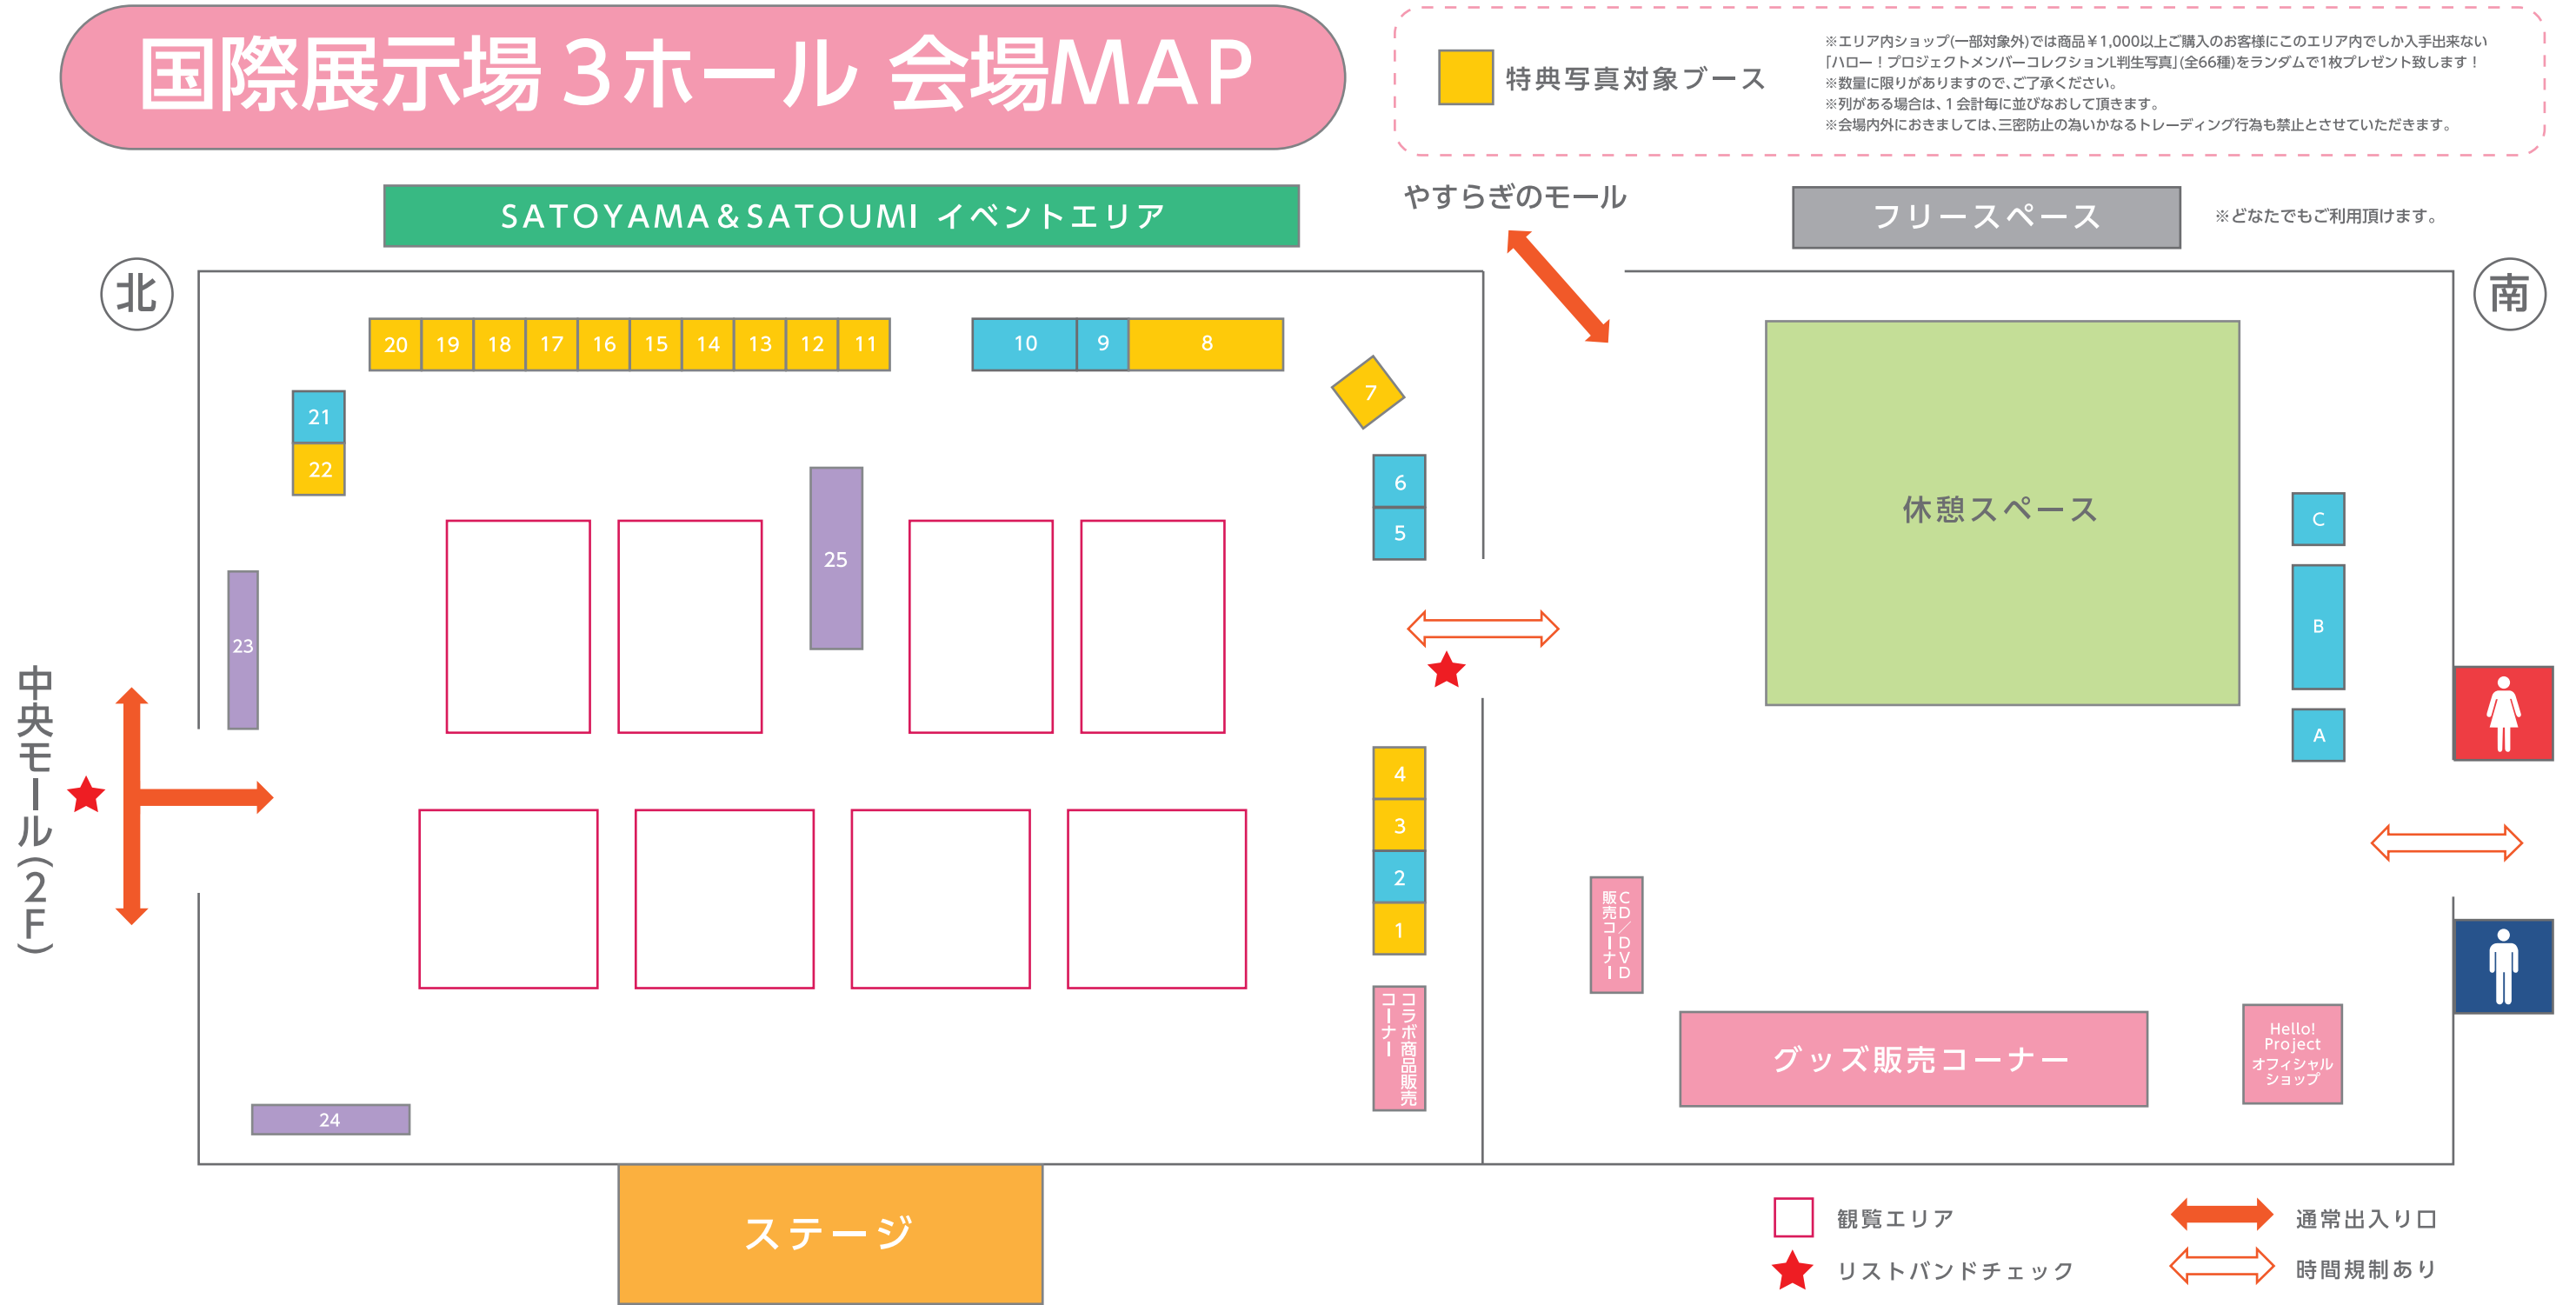

# 国際展示場 3ホール 会場MAP

- 21 ラジオ日本
- 22 加賀温泉郷かいねや加賀
- 23 [SATOYAMA & SATOUMI movement アート展]  
Hello! Project手形ツリー
- 24 よしよしARフォトスポット
- 25 SATOYAMA&SATOUMI movement×ゆうきのつばさ アート展

- A マサズマラサダ
- B HINA CAFE
- C PIZZA-LA